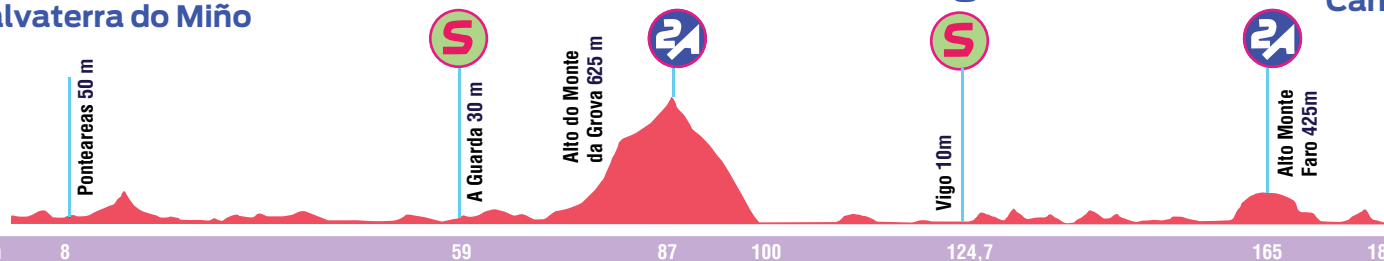

Salvaterra do Miño

Vigo

Cangas

Km 8 59 87 100 124,7 165 180,5

0 10 20 30 40 50 60 70 80 90 100 110 120 130 140 150 160 170 180