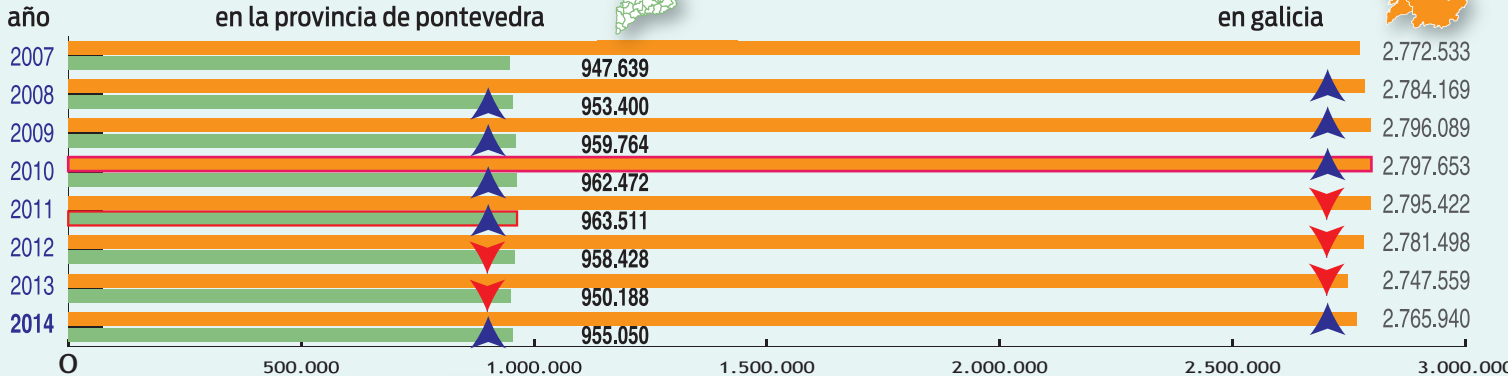

Población en Galicia y provincia, 2007-14

INMIGRANTES

galicia: 109.962

Fuente: INE. Datos 1 enero 2014