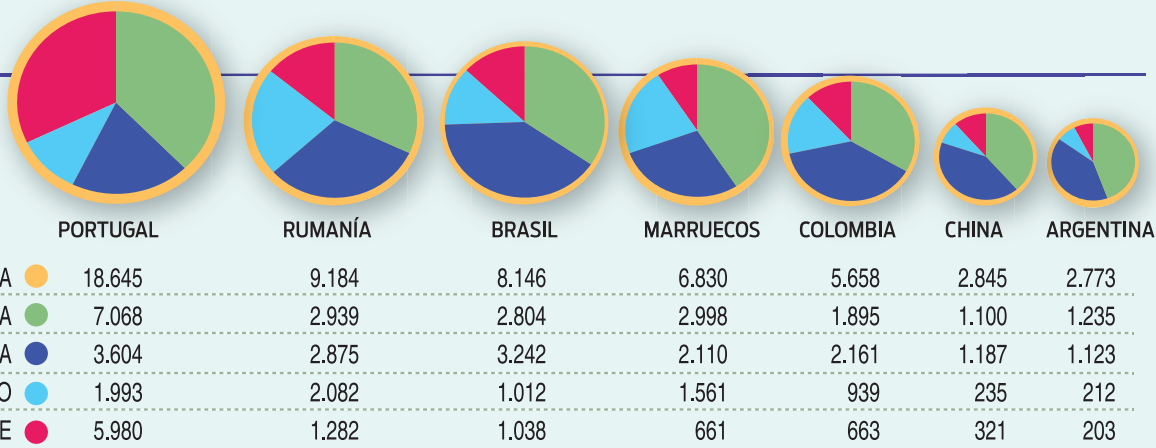

Población en Galicia y provincia, 2007-14

INMIGRANTES

galicia: 109.962

Fuente: INE. Datos 1 enero 2014