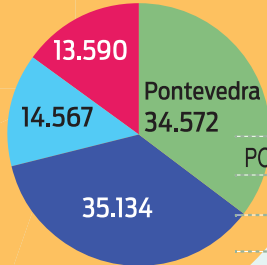

Población en Galicia y provincia, 2007-14

INMIGRANTES

galicia: 109.962

Fuente: INE. Datos 1 enero 2014